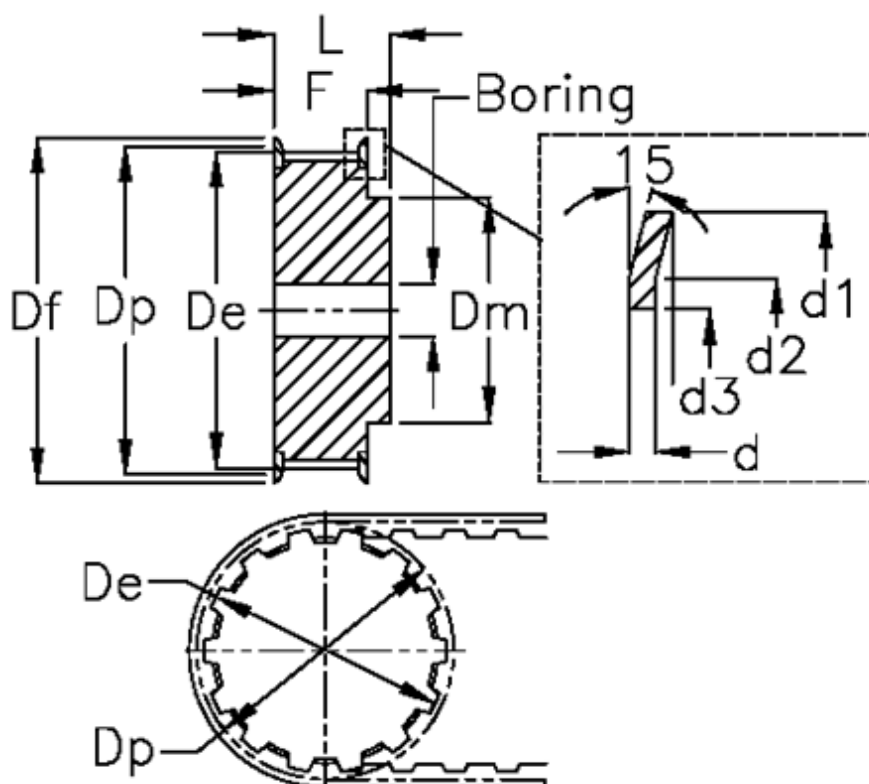

Varenummer: 604147013050
 Beskrivelse: Tandremskive med nav
 13 L 050

Mål

Bredde = L 050	Dm = 30	Vægt = 1.2
d = 1.5	Dp = 39.41	
d1 = 44	F = 19	
d2 = 40.5	Flangetype = F17	
d3 = 32.5	Forboring = 6	
De = 38.65	L = 26	
Deling = 3/8"	Max boring = 30	
Df = 44	Tandantal = 13	